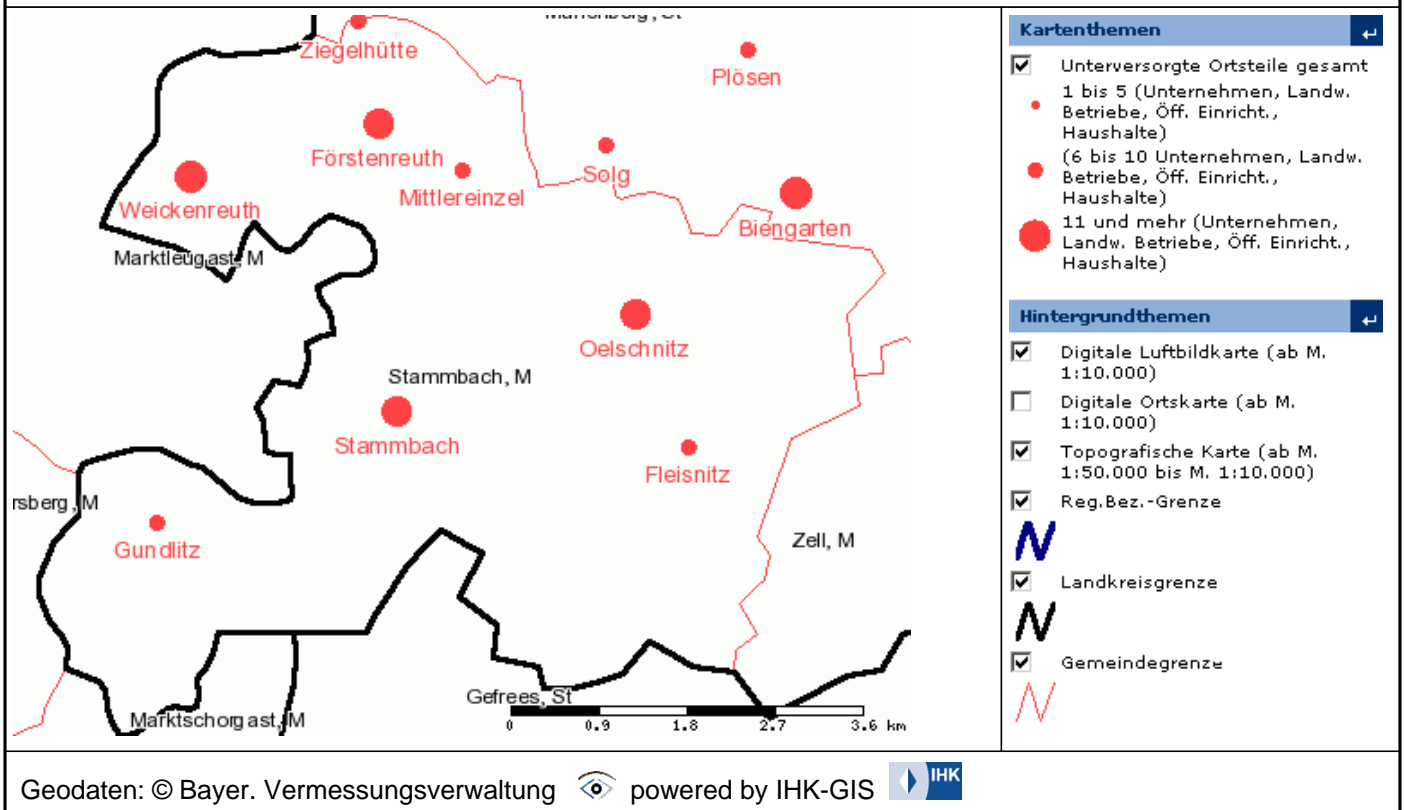

Kein Internet

3

Stambach: Unterversorgte Nutzer

Stammbach: Erhöhter Bedarf

Stammbach: Breitbandinfrastruktur

Kartenthemen

- HVT-Standorte
Standort HVT Telekom
- HVT-Radien
Radius 1 km
Radius 3 km
- Standorte Deutsche Funkturm GmbH (DFMG)
Standort DFMG
- Mobilfunkstandorte Vodafone
Freistehende Masten Vodafone