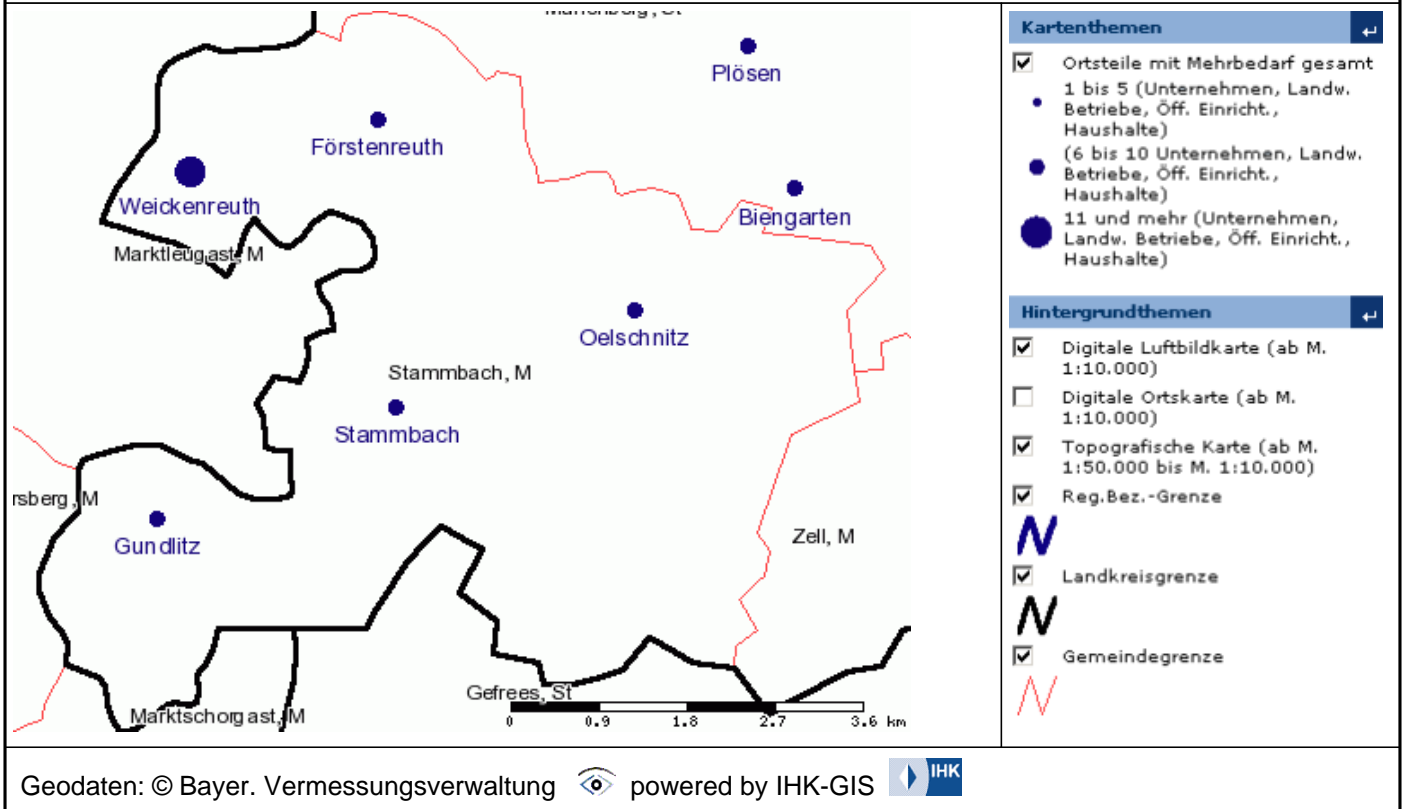

Derzeitige Technologie (Mehrfachnennung möglich)	Meldungen	
Telefon-Modem:	6	
ISDN	5	
DSL	32	unter 0,5: 7 0,5 bis 1: 9 1 bis 3: 6 3 bis 6: 5 6 bis 10: 0 über 10: 2
WLAN	7	
WiMAX	0	
GSM/UMTS	1	
Kabel	0	
Satellit	0	
Standleitung	0	unter 0,5: 0 0,5 bis 1: 0 1 bis 3: 0 3 bis 6: 0 6 bis 10: 0 über 10: 0
Sonstiges	0	unter 0,5: 0 0,5 bis 1: 0 1 bis 3: 0 3 bis 6: 0 6 bis 10: 0 über 10: 0

Kein Internet

3

Stambach: Unterversorgte Nutzer

Stammbach: Erhöhter Bedarf

Stammbach: Breitbandinfrastruktur

Kartenthemen

- HVT-Standorte
Standort HVT Telekom
- HVT-Radien
Radius 1 km
Radius 3 km
- Standorte Deutsche Funkturm GmbH (DFMG)
Standort DFMG
- Mobilfunkstandorte Vodafone
Freistehende Masten Vodafone