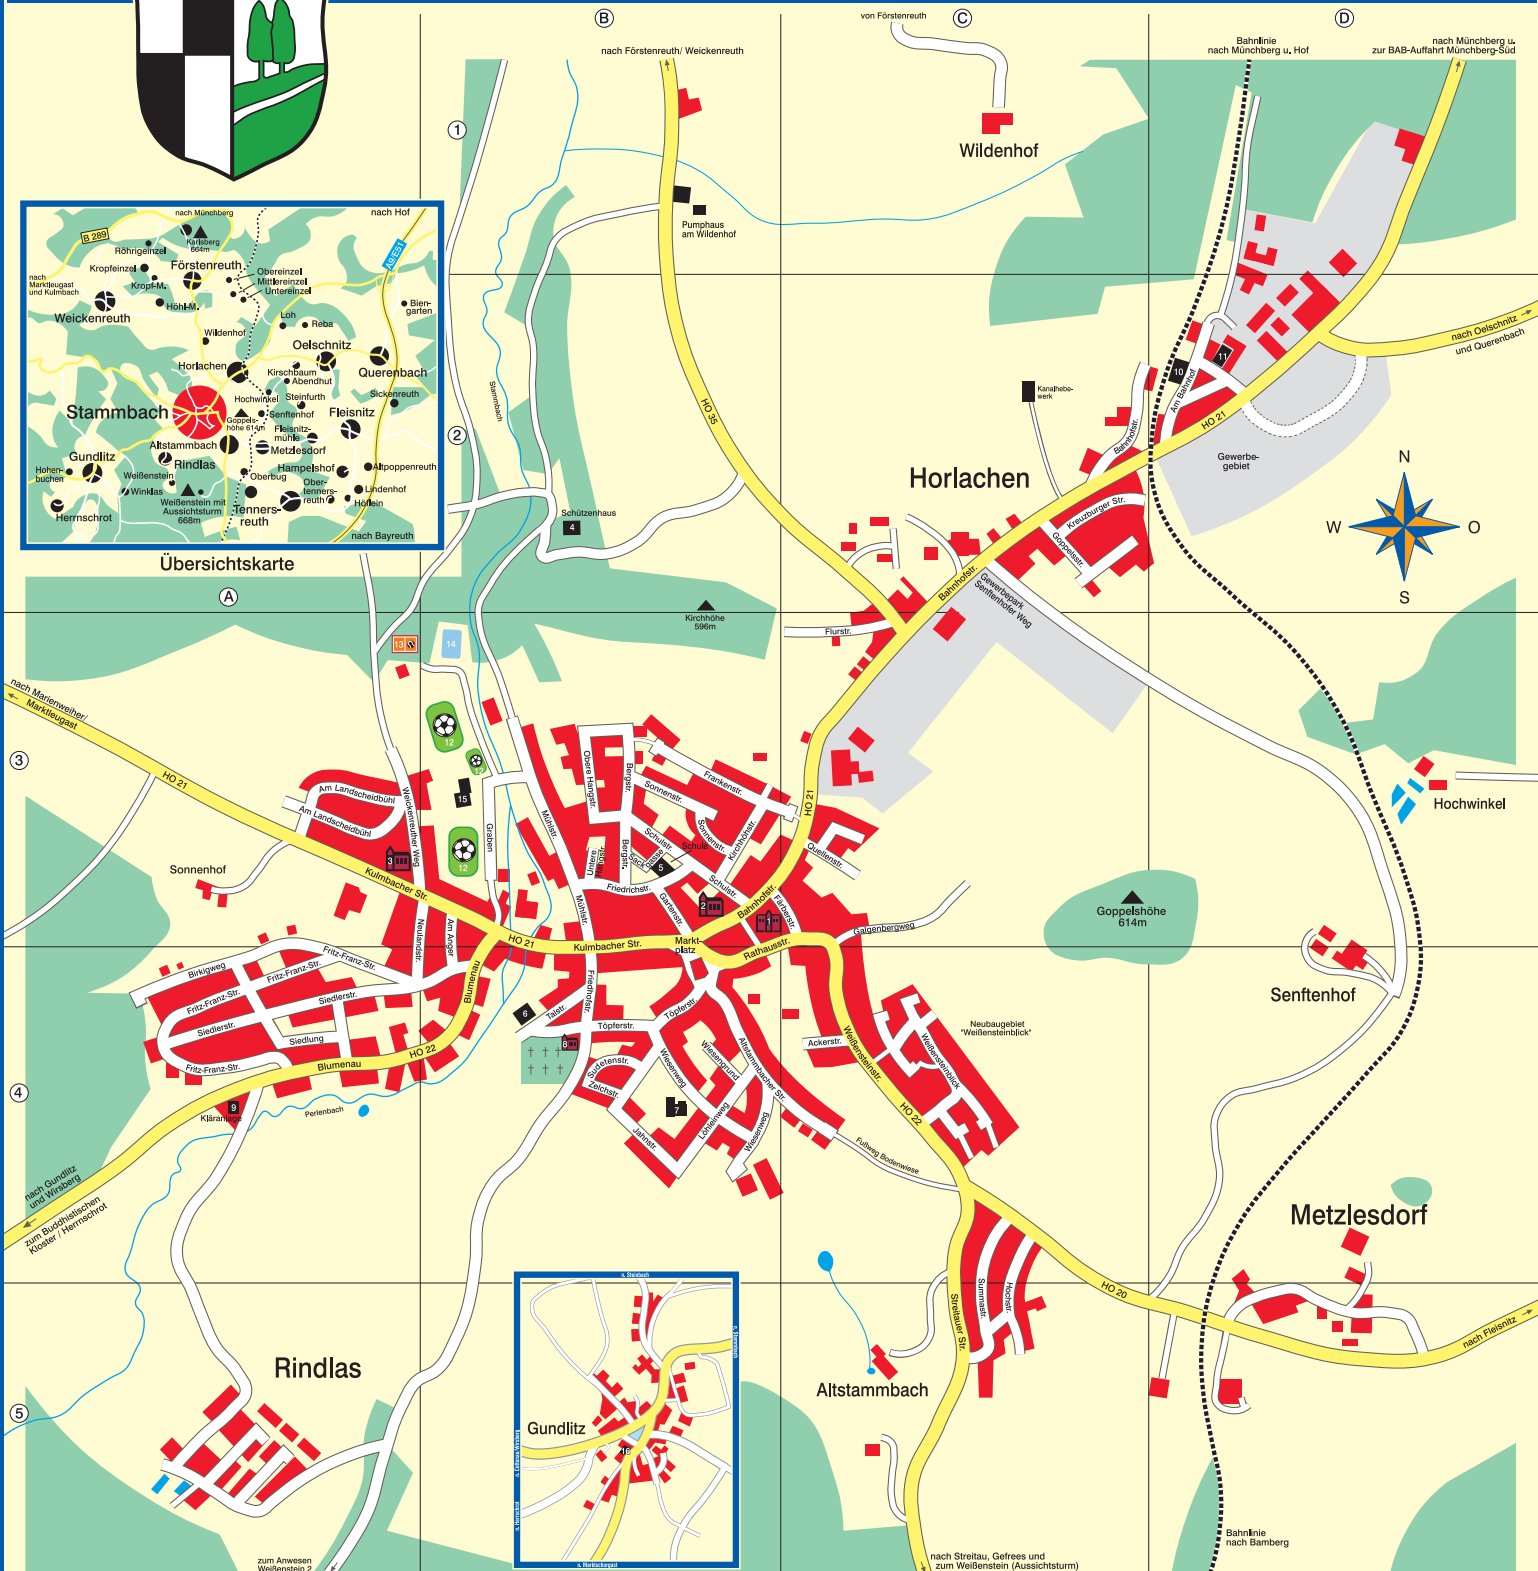

1. **Einzelgehöfte und Weiler:**
2. Altstambach C 5
   - Horlachen C 2
   - Metzlesdorf D 4/5
   - Senftenhof D 4
   - Wildenhof C 1
3. weitere Einzelgehöfte und Weiler: siehe Übersichtskarte.