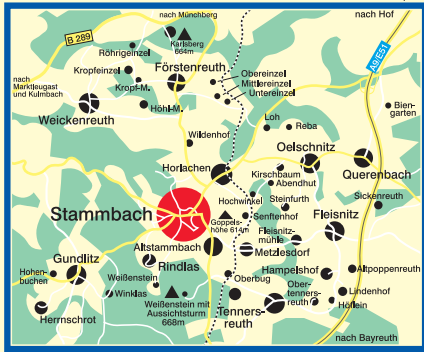

Markt Stammbach

Übersichtskarte